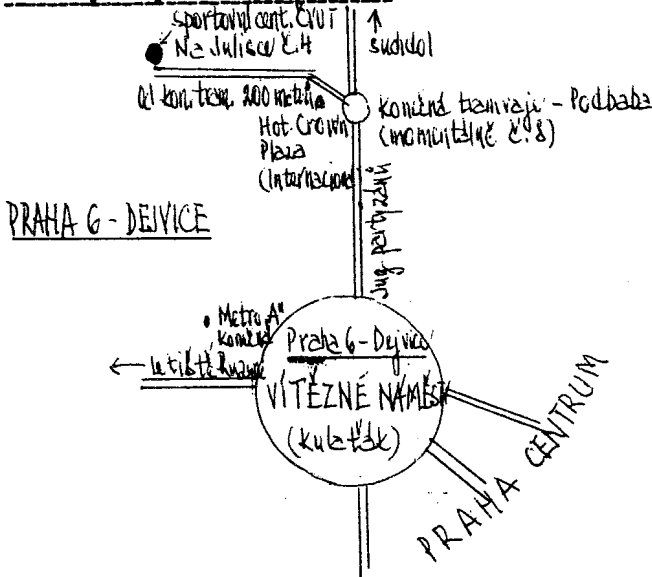

6) STRAKA V CHOTĚBOŘI

Po třech letech relativního klidu, kdy mi tenkrát někdo odeslal aktovku s menší hotovostí, ale hlavně s některými dokumenty z Yokohamy, zaútočil znovu zlodějům v plné síle. V pátek při utkání ČMKV - SKV se zmocnil fotoaparátu a v sobotu dvou pálek. Možná, že to ho ukradl víc, ale já to jenom nevím. Pokud to byl někdo místní, dá se předpokládat, že můžeme mít rok pokoj. V případě, že to byl někdo z nás je to strašně pomyšlení! Všichni si proto pečlivěji hlídejte svoje věci a mějte oči na stopkách, abychom toho lotra konečně vypátrali a vyrovnali jsme se s ním. Krát mezi svými to považují za hrůzný zločin! Pokud, by si někdo v pátek či v sobotu povšiml něčeho podezřelého, kontaktujte mne prosím.

7) SCHŮZE VÝBORU ČMKV

Příští schůze výboru ČMKV bude v pátek 5.10.2007 v Praze 6, Na Julisce č.4 už v 19,00 hodin. Bez pozvánek.

8) PŘÍŠTÍ TURNAJ

Bude v sobotu 6.10.2007 v budově Sportovního centra ČVUT, v Praze 6, Na Julisce 1805/4. Podrobnosti jsou v tomto Zpravodaji. Noví pořadatelé pražského velkoklubu EL NI-NO společně s výborem ČMKV se těší na vaši velkou účast. Nenechte si ujít tuto premiéru!

Proto neváhejte a přijďte!

S pozdravem

Lumír Ruzha

Na vaše přání přikládám malý náčrtek:

ZPRAVODAJ č. 6/2007

Do tohoto čísla přispěli: ing. Vlasta Svobodová, Krista Bednářová, ing. Zdeněk Lhotka a Lumír Ruzha
Tisk: JK Kopírování Praha 8
Grafická úprava: Ruzhovi
Expedice: ČAST Praha
Náklad: 575 kusů
Uzávěrka čísla: 7.9.2007

KONTAKTNÍ ADRESA

Lumír RUZHA
Na Šutce 405/19
182 00 PRAHA 8
Tel.: 284 681 621
Mob.: 736 412 047